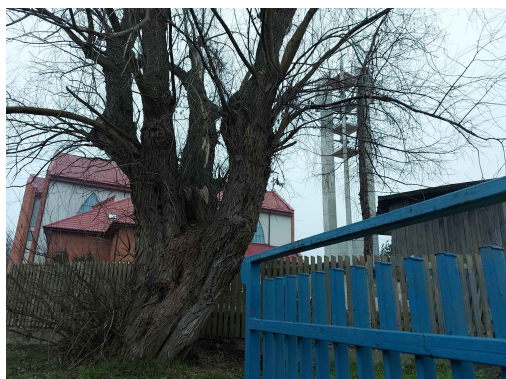

Mapa polskich drzew - Radom
telefon: 798 900 563
adres e-mail: info@drzewa.radom.pl
<https://drzewa.radom.pl>

Karta drzewa nr: 1819

Data wydruku: 23-11-2024 15:00:08

Wierzba biała

| | |
|-----------------------|-------------------------|
| nazwa naukowa | Salix alba |
| data nasadzenia | Brak danych |
| data dodania do bazy | 2020-12-19 15:21:37 |
| dodał | Alek |
| obwód pnia | 508 cm |
| pierśnica | 161.7 cm |
| pole pnia | 20536.1 cm ² |
| wartość kompensacyjna | 7 620,00 zł |
| wartość odtworzeniowa | Brak danych |
| stan drzewa | Drzewo zdrowe |
| lokalizacja | Jana Pawła II, Radom |
| szerokość geogr. | 51.382832002020784 |
| długość geogr. | 21.16069712913324 |

INFORMACJA DLA WYKONAWCY PRAC BUDOWLANYCH

Informujemy, że drzewo **Wierzba biała** zostało zarejestrowane pod numerem: 1819 w bazie drzew miejskich i znany nam jest jego stan, kondycja i wygląd.

Wykonawca prac budowlanych w okolicy tego drzewa musi zastosować technologie pozwalające na minimalizowanie mechanicznego uszkodzenia systemu korzeniowego, pnia i korony drzewa.