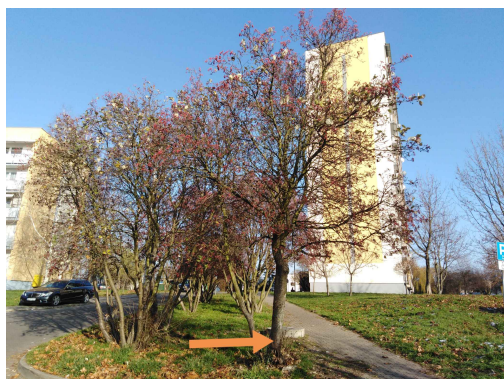

## Jarząb szwedzki

nazwa naukowa	<b>Sorbus intermedia</b>
data nasadzenia	Brak danych
data dodania do bazy	2020-12-01 11:06:29
dodał	Marcin
obwód pnia	83 cm
pierśnica	26.42 cm
pole pnia	548.21 cm <sup>2</sup>
wartość kompensacyjna	14 110,00 zł
wartość odtworzeniowa	Brak danych
stan drzewa	Drzewo zdrowe
lokalizacja	Świętojańska, Radom
szerokość geogr.	51.3720792567177
długość geogr.	21.12767994403839

## INFORMACJA DLA WYKONAWCY PRAC BUDOWLANYCH

Informujemy, że drzewo **Jarząb szwedzki** zostało zarejestrowane pod numerem: 1792 w bazie drzew miejskich i znany nam jest jego stan, kondycja i wygląd.

**Wykonawca prac budowlanych w okolicy tego drzewa musi zastosować technologie pozwalające na minimalizowanie mechanicznego uszkodzenia systemu korzeniowego, pnia i korony drzewa.**