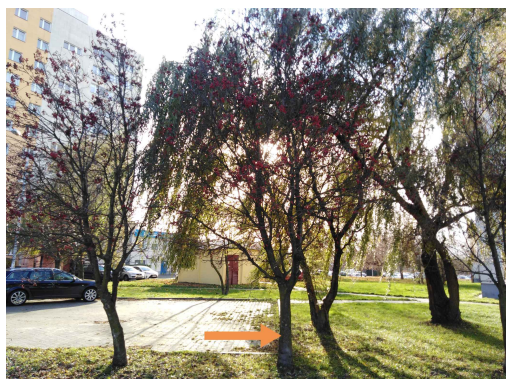

Mapa polskich drzew - Radom
telefon: 798 900 563
adres e-mail: info@drzewa.radom.pl
<https://drzewa.radom.pl>

Karta drzewa nr: 1693

Data wydruku: 22-11-2024 11:29:03

Jarząb szwedzki

nazwa naukowa	Sorbus intermedia
data nasadzenia	Brak danych
data dodania do bazy	2020-11-19 12:21:20
dodał	Marcin
obwód pnia	60 cm
pierśnica	19.1 cm
pole pnia	286.48 cm ²
wartość kompensacyjna	10 200,00 zł
wartość odtworzeniowa	Brak danych
stan drzewa	Drzewo zdrowe
lokalizacja	Czarsoleska, Radom
szerokość geogr.	51.37265691996161
długość geogr.	21.12886145710945

INFORMACJA DLA WYKONAWCY PRAC BUDOWLANYCH

Informujemy, że drzewo **Jarząb szwedzki** zostało zarejestrowane pod numerem: 1693 w bazie drzew miejskich i znany nam jest jego stan, kondycja i wygląd.

Wykonawca prac budowlanych w okolicy tego drzewa musi zastosować technologie pozwalające na minimalizowanie mechanicznego uszkodzenia systemu korzeniowego, pnia i korony drzewa.