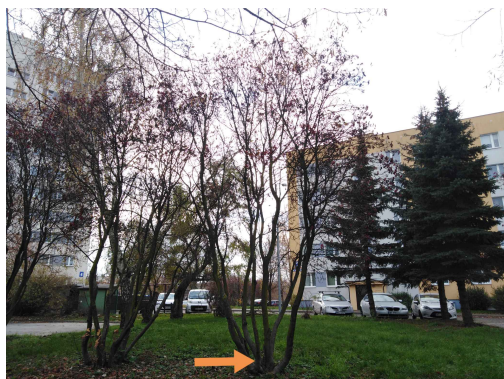

Mapa polskich drzew - Radom
telefon: 798 900 563
adres e-mail: info@drzewa.radom.pl
<https://drzewa.radom.pl>

Karta drzewa nr: 1670

Data wydruku: 25-11-2024 05:02:49

Jarząb szwedzki

nazwa naukowa	Sorbus intermedia
data nasadzenia	Brak danych
data dodania do bazy	2020-11-17 09:33:57
dodał	Marcin
obwód pnia	112 cm
pierśnica	35.65 cm
pole pnia	998.22 cm ²
wartość kompensacyjna	23 520,00 zł
wartość odtworzeniowa	Brak danych
stan drzewa	Drzewo zdrowe
lokalizacja	Czarnoleska, Radom
szerokość geogr.	51.37275487083242
długość geogr.	21.127721518278122

INFORMACJA DLA WYKONAWCY PRAC BUDOWLANYCH

Informujemy, że drzewo **Jarząb szwedzki** zostało zarejestrowane pod numerem: 1670 w bazie drzew miejskich i znany nam jest jego stan, kondycja i wygląd.

Wykonawca prac budowlanych w okolicy tego drzewa musi zastosować technologie pozwalające na minimalizowanie mechanicznego uszkodzenia systemu korzeniowego, pnia i korony drzewa.