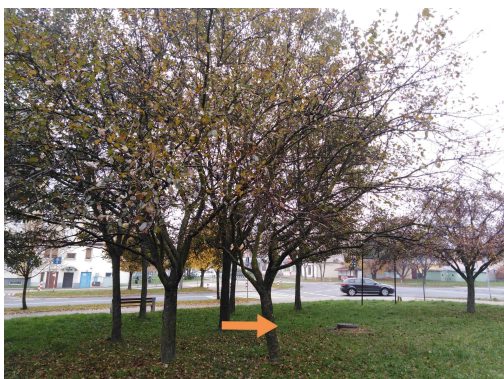

Mapa polskich drzew - Radom
telefon: 798 900 563
adres e-mail: info@drzewa.radom.pl
<https://drzewa.radom.pl>

Karta drzewa nr: 1405

Data wydruku: 24-11-2024 19:59:12

Rajska jabłoń

nazwa naukowa	Malus pumila Mill
data nasadzenia	Brak danych
data dodania do bazy	2020-10-31 11:00:04
dodał	Marcin
obwód pnia	70 cm
pierśnica	22.28 cm
pole pnia	389.93 cm ²
wartość kompensacyjna	1 750,00 zł
wartość odtworzeniowa	Brak danych
stan drzewa	Drzewo zdrowe
lokalizacja	Sycyńska, Radom
szerokość geogr.	51.371021862942754
długość geogr.	21.134903132915497

INFORMACJA DLA WYKONAWCY PRAC BUDOWLANYCH

Informujemy, że drzewo **Rajska jabłoń** zostało zarejestrowane pod numerem: 1405 w bazie drzew miejskich i znany nam jest jego stan, kondycja i wygląd.

Wykonawca prac budowlanych w okolicy tego drzewa musi zastosować technologie pozwalające na minimalizowanie mechanicznego uszkodzenia systemu korzeniowego, pnia i korony drzewa.