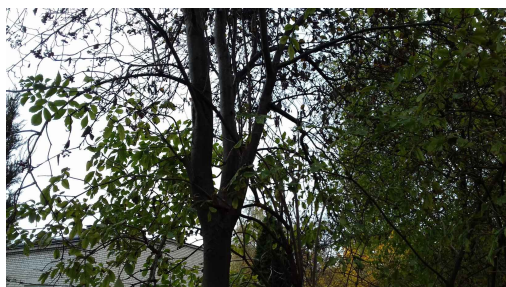

## Jarząb szwedzki

nazwa naukowa	<b>Sorbus intermedia</b>
data nasadzenia	Brak danych
data dodania do bazy	2020-10-26 14:24:51
dodał	Jadwiga
obwód pnia	77 cm
pierśnica	24.51 cm
pole pnia	471.82 cm <sup>2</sup>
wartość kompensacyjna	13 090,00 zł
wartość odtworzeniowa	Brak danych
stan drzewa	Drzewo zdrowe
lokalizacja	Królowej Jadwigi, Radom
szerokość geogr.	51.42895750011808
długość geogr.	21.158412694931034