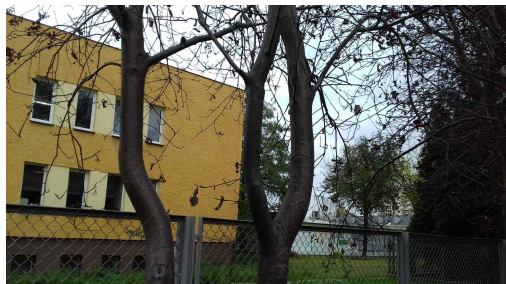

Mapa polskich drzew - Radom
telefon: 798 900 563
adres e-mail: info@drzewa.radom.pl
<https://drzewa.radom.pl>

Karta drzewa nr: 1295

Data wydruku: 22-11-2024 04:35:56

Jarząb szwedzki

nazwa naukowa	Sorbus intermedia
data nasadzenia	Brak danych
data dodania do bazy	2020-10-26 14:08:35
dodał	Jadwiga
obwód pnia	61 cm
pierśnica	19.42 cm
pole pnia	296.11 cm ²
wartość kompensacyjna	10 370,00 zł
wartość odtworzeniowa	Brak danych
stan drzewa	Drzewo zdrowe
lokalizacja	Królowej Jadwigi, Radom
szerokość geogr.	51.42901619693179
długość geogr.	21.15825712680817

INFORMACJA DLA WYKONAWCY PRAC BUDOWLANYCH

Informujemy, że drzewo **Jarząb szwedzki** zostało zarejestrowane pod numerem: 1295 w bazie drzew miejskich i znany nam jest jego stan, kondycja i wygląd.

Wykonawca prac budowlanych w okolicy tego drzewa musi zastosować technologie pozwalające na minimalizowanie mechanicznego uszkodzenia systemu korzeniowego, pnia i korony drzewa.