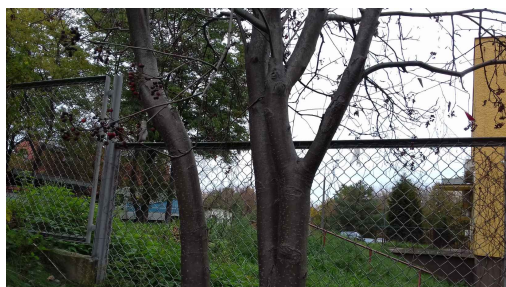

Mapa polskich drzew - Radom
telefon: 798 900 563
adres e-mail: info@drzewa.radom.pl
<https://drzewa.radom.pl>

Karta drzewa nr: 1294

Data wydruku: 22-11-2024 05:00:55

Jarząb szwedzki

nazwa naukowa	Sorbus intermedia
data nasadzenia	Brak danych
data dodania do bazy	2020-10-26 14:05:42
dodał	Jadwiga
obwód pnia	81 cm
pierśnica	25.78 cm
pole pnia	522.11 cm ²
wartość kompensacyjna	13 770,00 zł
wartość odtworzeniowa	Brak danych
stan drzewa	Drzewo zdrowe
lokalizacja	Królowej Jadwigi, Radom
szerokość geogr.	51.42901438584533
długość geogr.	21.158184707164768

INFORMACJA DLA WYKONAWCY PRAC BUDOWLANYCH

Informujemy, że drzewo **Jarząb szwedzki** zostało zarejestrowane pod numerem: 1294 w bazie drzew miejskich i znany nam jest jego stan, kondycja i wygląd.

Wykonawca prac budowlanych w okolicy tego drzewa musi zastosować technologie pozwalające na minimalizowanie mechanicznego uszkodzenia systemu korzeniowego, pnia i korony drzewa.