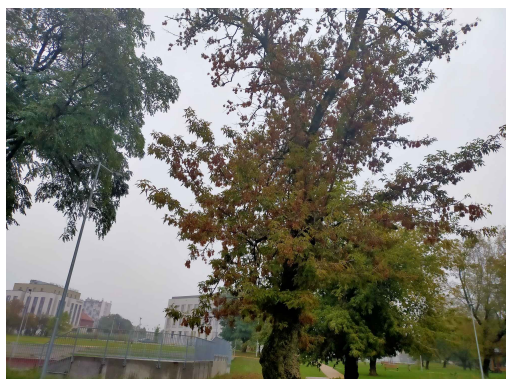

Mapa polskich drzew - Radom
telefon: 798 900 563
adres e-mail: info@drzewa.radom.pl
<https://drzewa.radom.pl>

Karta drzewa nr: 1070

Data wydruku: 22-11-2024 09:34:03

Klon

nazwa naukowa	Acer
data nasadzenia	Brak danych
data dodania do bazy	2020-10-01 16:52:28
dodał	Jarosław
obwód pnia	177 cm
pierśnica	56.34 cm
pole pnia	2493.08 cm ²
wartość kompensacyjna	5 310,00 zł
wartość odtworzeniowa	Brak danych
stan drzewa	Drzewo zdrowe
lokalizacja	Park im. Jacka Malczewskiego, Radom
szerokość geogr.	51.411557748271804
długość geogr.	21.151249855756763

INFORMACJA DLA WYKONAWCY PRAC BUDOWLANYCH

Informujemy, że drzewo **Klon** zostało zarejestrowane pod numerem: 1070 w bazie drzew miejskich i znany nam jest jego stan, kondycja i wygląd.

Wykonawca prac budowlanych w okolicy tego drzewa musi zastosować technologie pozwalające na minimalizowanie mechanicznego uszkodzenia systemu korzeniowego, pnia i korony drzewa.