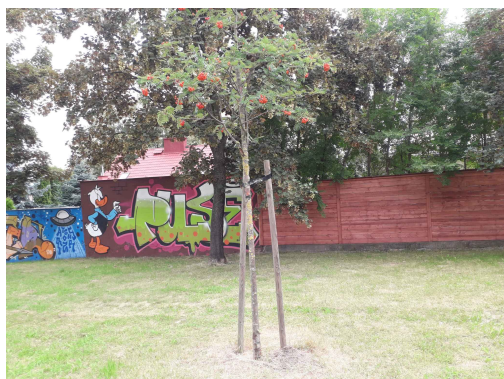

Mapa polskich drzew - Radom
telefon: 798 900 563
adres e-mail: info@drzewa.radom.pl
<https://drzewa.radom.pl>

Karta drzewa nr: 107

Data wydruku: 23-11-2024 18:03:57

Jarząb pospolity

nazwa naukowa	Sorbus aucuparia
data nasadzenia	Brak danych
data dodania do bazy	2020-08-01 11:29:25
dodał	Jarosław
obwód pnia	17 cm
pierśnica	5.41 cm
pole pnia	23 cm²
wartość kompensacyjna	935,00 zł
wartość odtworzeniowa	Brak danych
stan drzewa	Drzewo zdrowe
lokalizacja	Park Leśniczówka, Radom
szerokość geogr.	51.402494
długość geogr.	21.168276

INFORMACJA DLA WYKONAWCY PRAC BUDOWLANYCH

Informujemy, że drzewo **Jarząb pospolity** zostało zarejestrowane pod numerem: 107 w bazie drzew miejskich i znany nam jest jego stan, kondycja i wygląd.

Wykonawca prac budowlanych w okolicy tego drzewa musi zastosować technologie pozwalające na minimalizowanie mechanicznego uszkodzenia systemu korzeniowego, pnia i korony drzewa.

Nasi Wolontariusze kontrolować będą stan drzewa, wykonując dokumentację fotograficzną. W przypadku nieprzestrzegania przez Wykonawcę ochrony drzewa, będziemy natychmiast interweniować u Inwestora oraz powiadomimy odpowiednie służby.