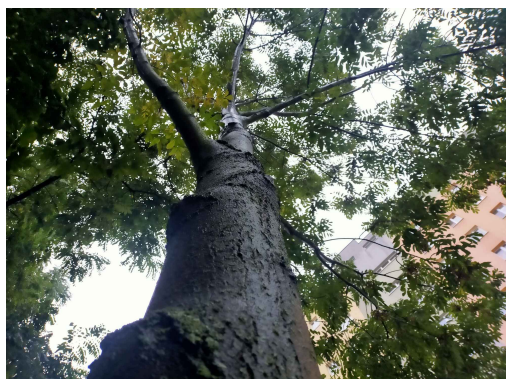

Mapa polskich drzew - Radom
telefon: 798 900 563
adres e-mail: info@drzewa.radom.pl
<https://drzewa.radom.pl>

Karta drzewa nr: 1062

Data wydruku: 04-12-2024 19:57:32

Wiąz

nazwa naukowa	Ulmus
data nasadzenia	Brak danych
data dodania do bazy	2020-09-30 17:32:49
dodał	Jarosław
obwód pnia	73 cm
pierśnica	23.24 cm
pole pnia	424.07 cm ²
wartość kompensacyjna	1 825,00 zł
wartość odtworzeniowa	Brak danych
stan drzewa	Drzewo zdrowe
lokalizacja	Bolesława Chrobrego, Radom
szerokość geogr.	51.41257555223911
długość geogr.	21.158616542816166

INFORMACJA DLA WYKONAWCY PRAC BUDOWLANYCH

Informujemy, że drzewo **Wiąz** zostało zarejestrowane pod numerem: 1062 w bazie drzew miejskich i znany nam jest jego stan, kondycja i wygląd.

Wykonawca prac budowlanych w okolicy tego drzewa musi zastosować technologie pozwalające na minimalizowanie mechanicznego uszkodzenia systemu korzeniowego, pnia i korony drzewa.