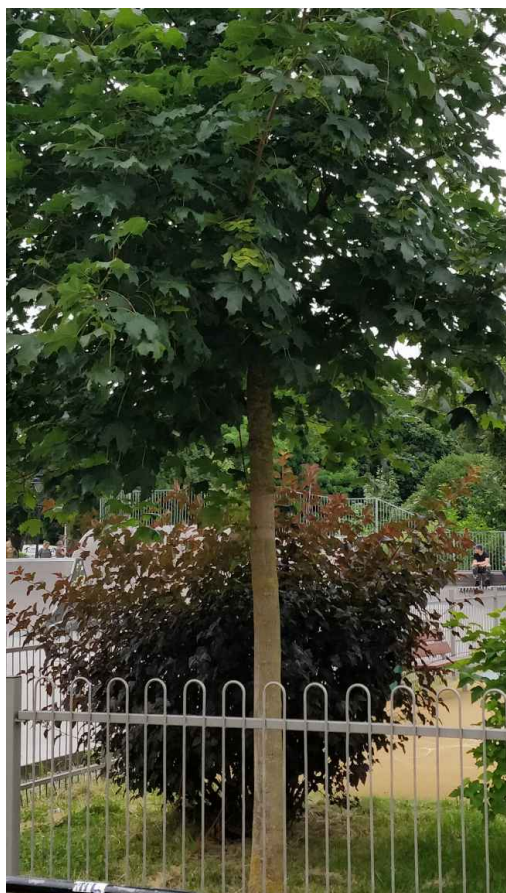

Mapa polskich drzew - Radom
telefon: 798 900 563
adres e-mail: info@drzewa.radom.pl
<https://drzewa.radom.pl>

Karta drzewa nr: 102

Data wydruku: 23-11-2024 19:33:55

Klon zwyczajny

nazwa naukowa	Acer platanoides
data nasadzenia	Brak danych
data dodania do bazy	2020-08-01 11:23:10
dodał	Katarzyna
obwód pnia	37 cm
pierśnica	11.78 cm
pole pnia	108.94 cm ²
wartość kompensacyjna	925,00 zł
wartość odtworzeniowa	Brak danych
stan drzewa	Drzewo zdrowe
lokalizacja	Park Leśniczówka, Radom
szerokość geogr.	51.402147404130794
długość geogr.	21.167972087860107

INFORMACJA DLA WYKONAWCY PRAC BUDOWLANYCH

Informujemy, że drzewo **Klon zwyczajny** zostało zarejestrowane pod numerem: 102 w bazie drzew miejskich i znany nam jest jego stan, kondycja i wygląd.

Wykonawca prac budowlanych w okolicy tego drzewa musi zastosować technologie pozwalające na minimalizowanie mechanicznego uszkodzenia systemu korzeniowego, pnia i korony drzewa.